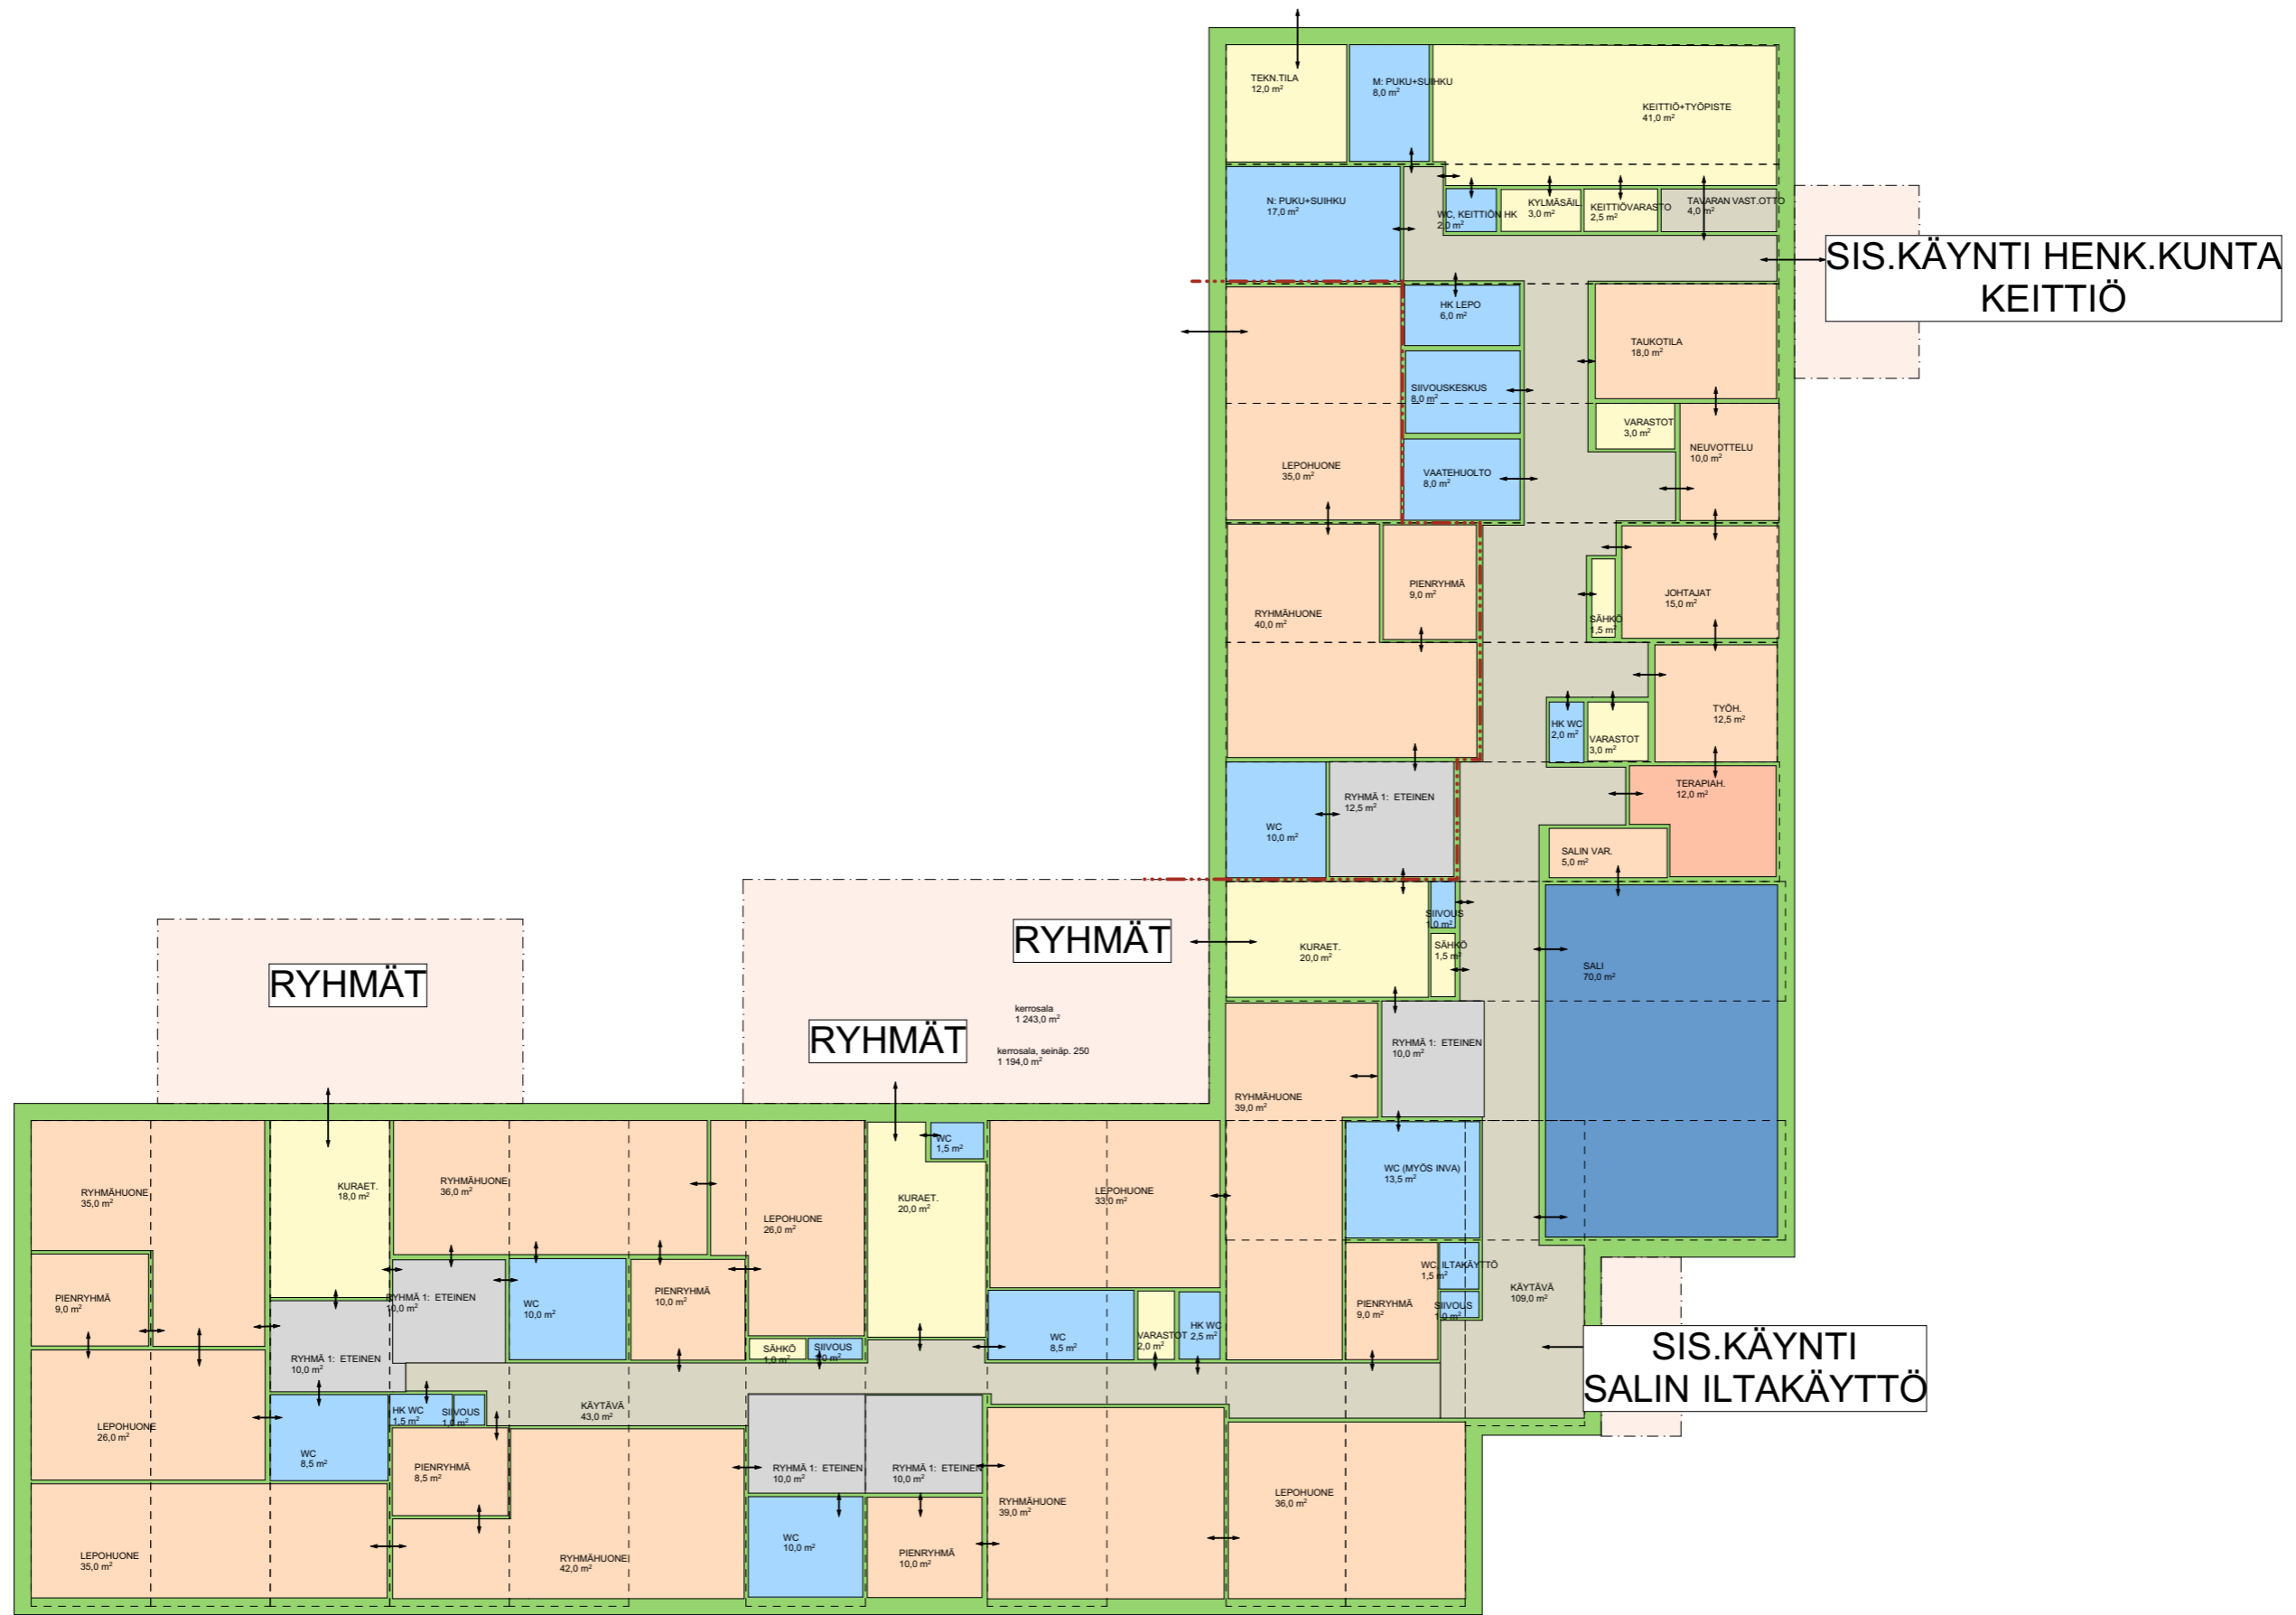

1:200

Tiedoston sijainti: G:\Kuvaark151539 Ristiinan päiväkotil\151539 Ristiinan päiväkoti- KVR-luonnos VE2 AC24.

1:200

Tiedoston sijainti: G:\Kuvaark151539 Ristiinan päiväkotil\151539 Ristiinan päiväkoti- KVR-luonnos VE2 AC24.